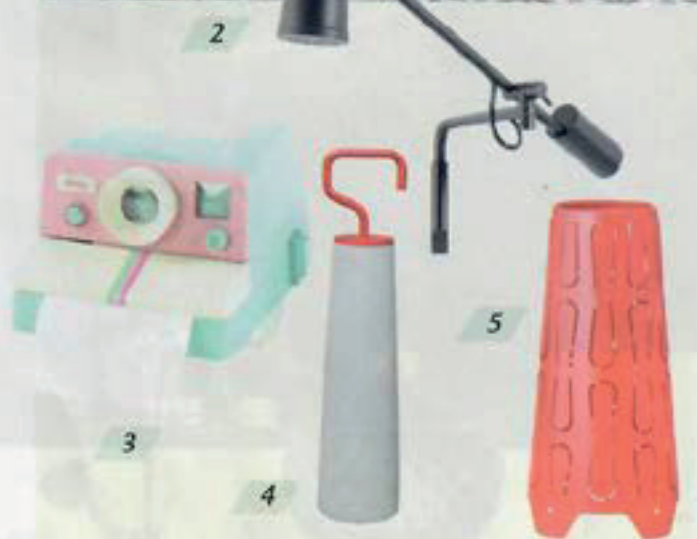

rinnovare il bagno

1 Creano una texture e optical le **piastrelle** Firenze Heritage (L 21,6 x H 25 cm). **Fap Ceramiche** (www.fapceramiche.it). 2 Closer è un **soffione doccia** a parete con 2 bracci orientabili. **Zucchetti** (www.zucchettikos.it). 3 Per i più spiritosi il **Porta carta igienica** Polaroid Color 81a. **Troppotogo** (www.troppotogo.it). 4 Il **portascopino** Street può essere utilizzato anche come sostegno per alzarsi e sedersi. Ever Life Design by **Thermomat** (www.thermmat.com). 5 Una luce soffusa e calda in bagno con Kajuta, **lampada** da tavolo (Ø15, H 30 cm) che si può poggiare anche a terra. **Ikea** (www.ikea.com).

1 Effetti tridimensionali sul **rivestimento per parete** in monocottura a pasta bianca a spessore sottile (6 mm). Collezione Terracruda di **Ragno** (www.ragno.it). 2 **Miscelatore** ecologico con nuovo getto da 3,5 lt al minuto. Axor Starck Organic di **Hansgrohe** (www.hansgrohe.it). 3 Cemento e ceramica per il **lavabo** Scalino, qui in finitura Cream. **The.Artceram** (www.artceram.it). 4 Pupazzo 19 Custom Made è il nome dell'originale mobiletto di **La Quercia 21** (www.laquercia21.it). 5 Per appoggiare anelli e piccoli oggetti sono perfetti la ciotola e il vassoietto in marmo. **VG New Trend** (www.vgnewtrend.it).